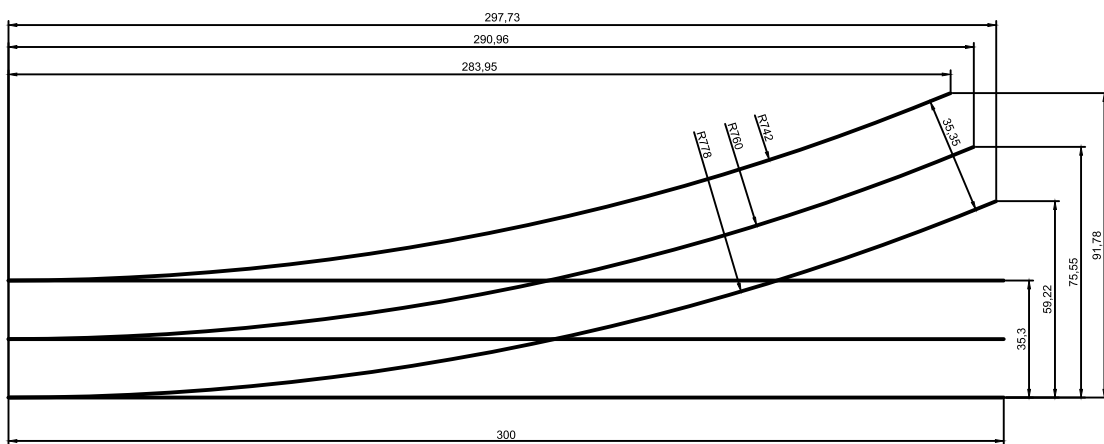

Výhybka R625

Výhybka R760

Výhybka R900

| | | | | |
|--------------------------|----------------------------|--------------------------|------------------------------------|---|
| Kreslil Ing. Drahozal | Kontroloval Karel Vacek | Schválil Jaromír Kříž | Datum poslední revize 29.6.2022 |   |
| Název výrobku | | | | |
| | | | Výhybka - Weiche - Switch | Katalogové číslo |
| | | | | List |
| | | | | 1 / 1 |