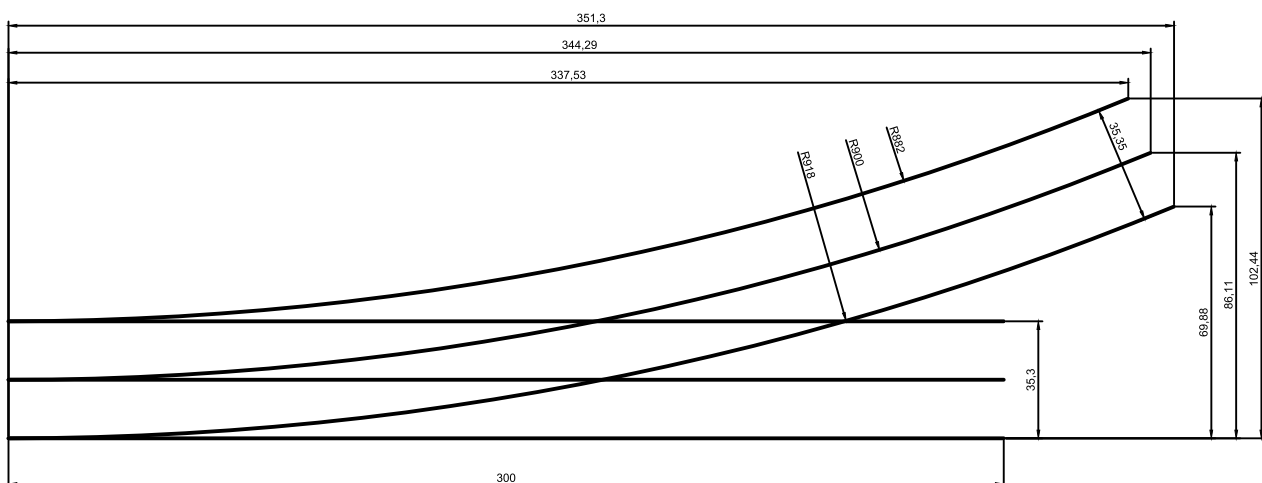

Výhybka R625

Výhybka R760

Výhybka R900

| | | | | |
|--------------------------|----------------------------|--------------------------|------------------------------------|---|
| Kreslil Ing. Drahozal | Kontroloval Karel Vacek | Schválil Jaromír Kříž | Datum poslední revize 29.6.2022 |   |
| Název výrobku | | | | |
| | | | Výhybka - Weiche - Switch | Katalogové číslo |
| | | | | List |
| | | | | 1 / 1 |